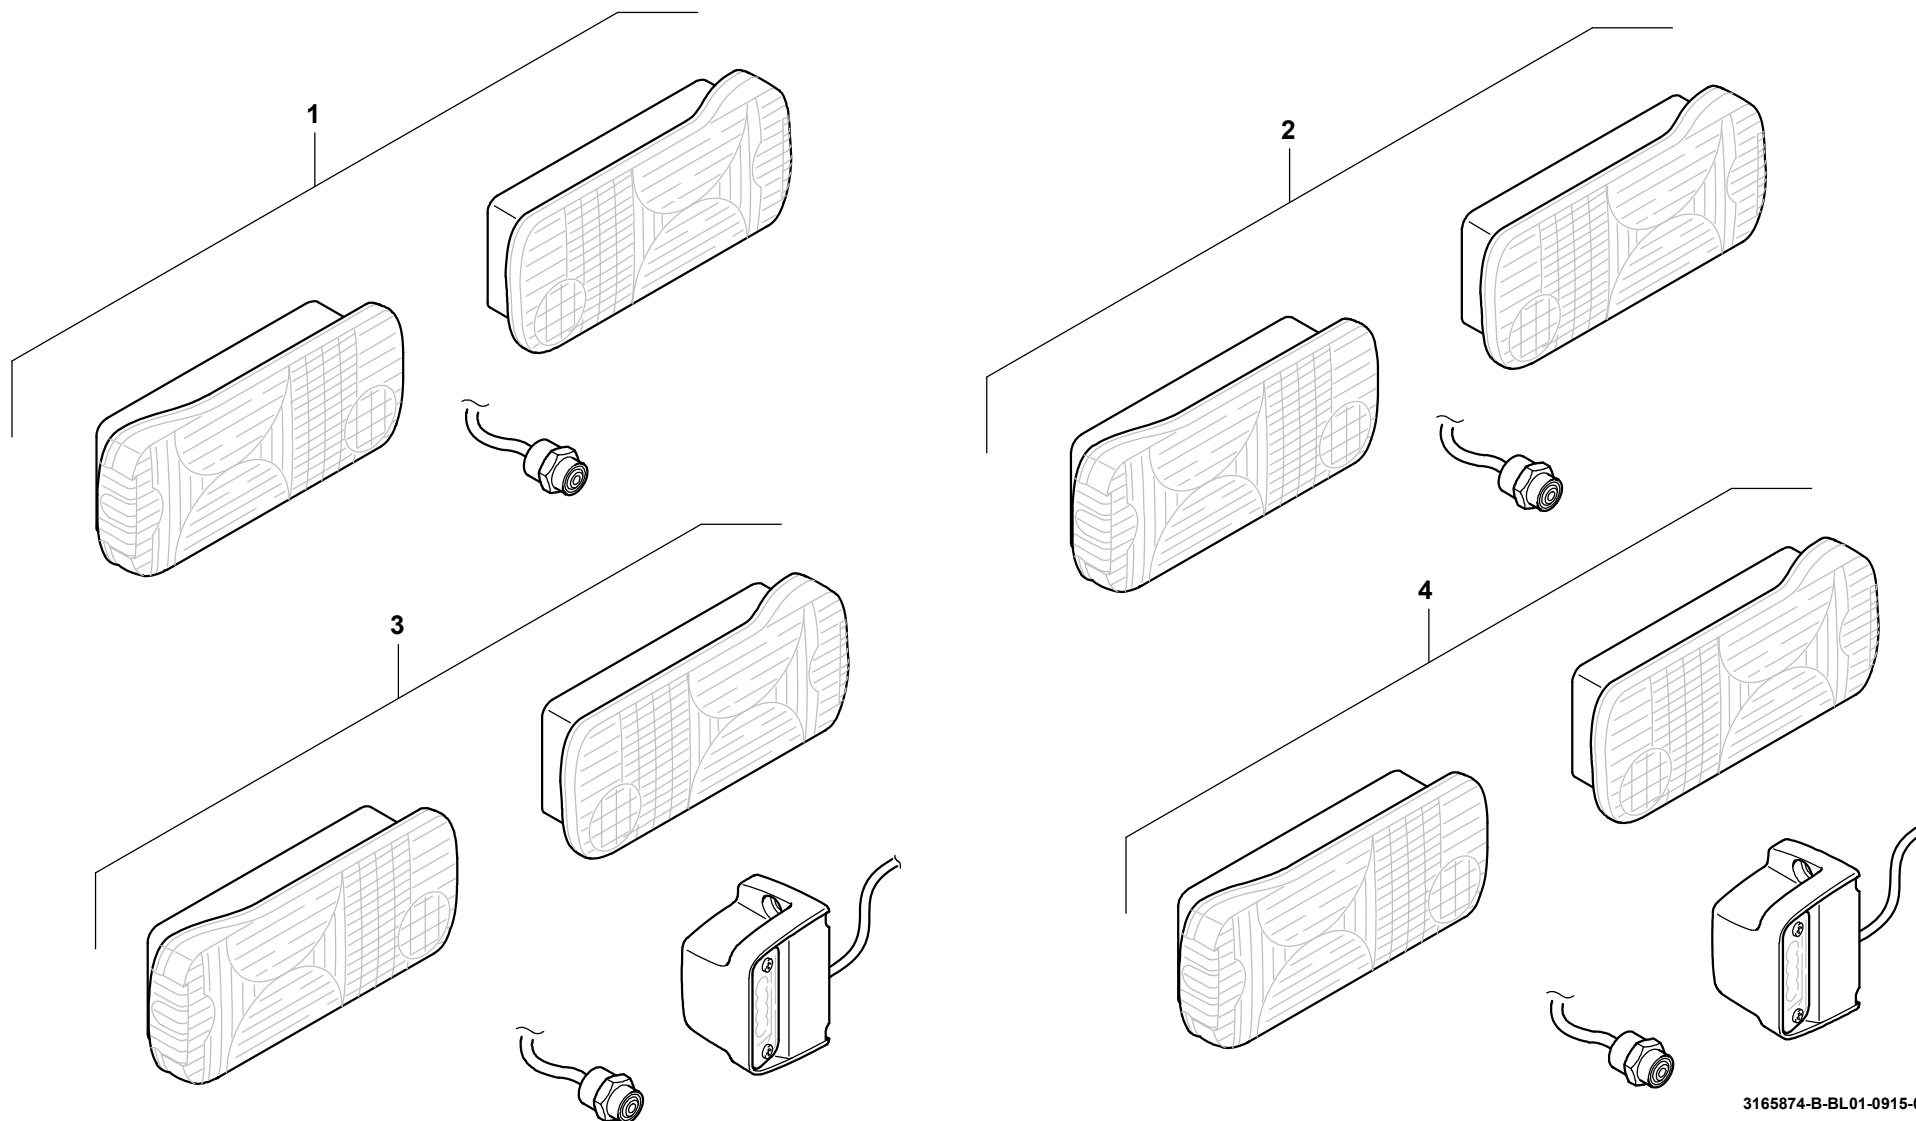

GROVE

VARIANTEN HECKBELEUCHTUNG
 VARIANTS LIGHTING; TAIL

BILDTADEL
 PICTORIAL DISPLAY

GMK3060

09.15

3165874-ETL B

1/1

3165874-B-BL01-0915-0000